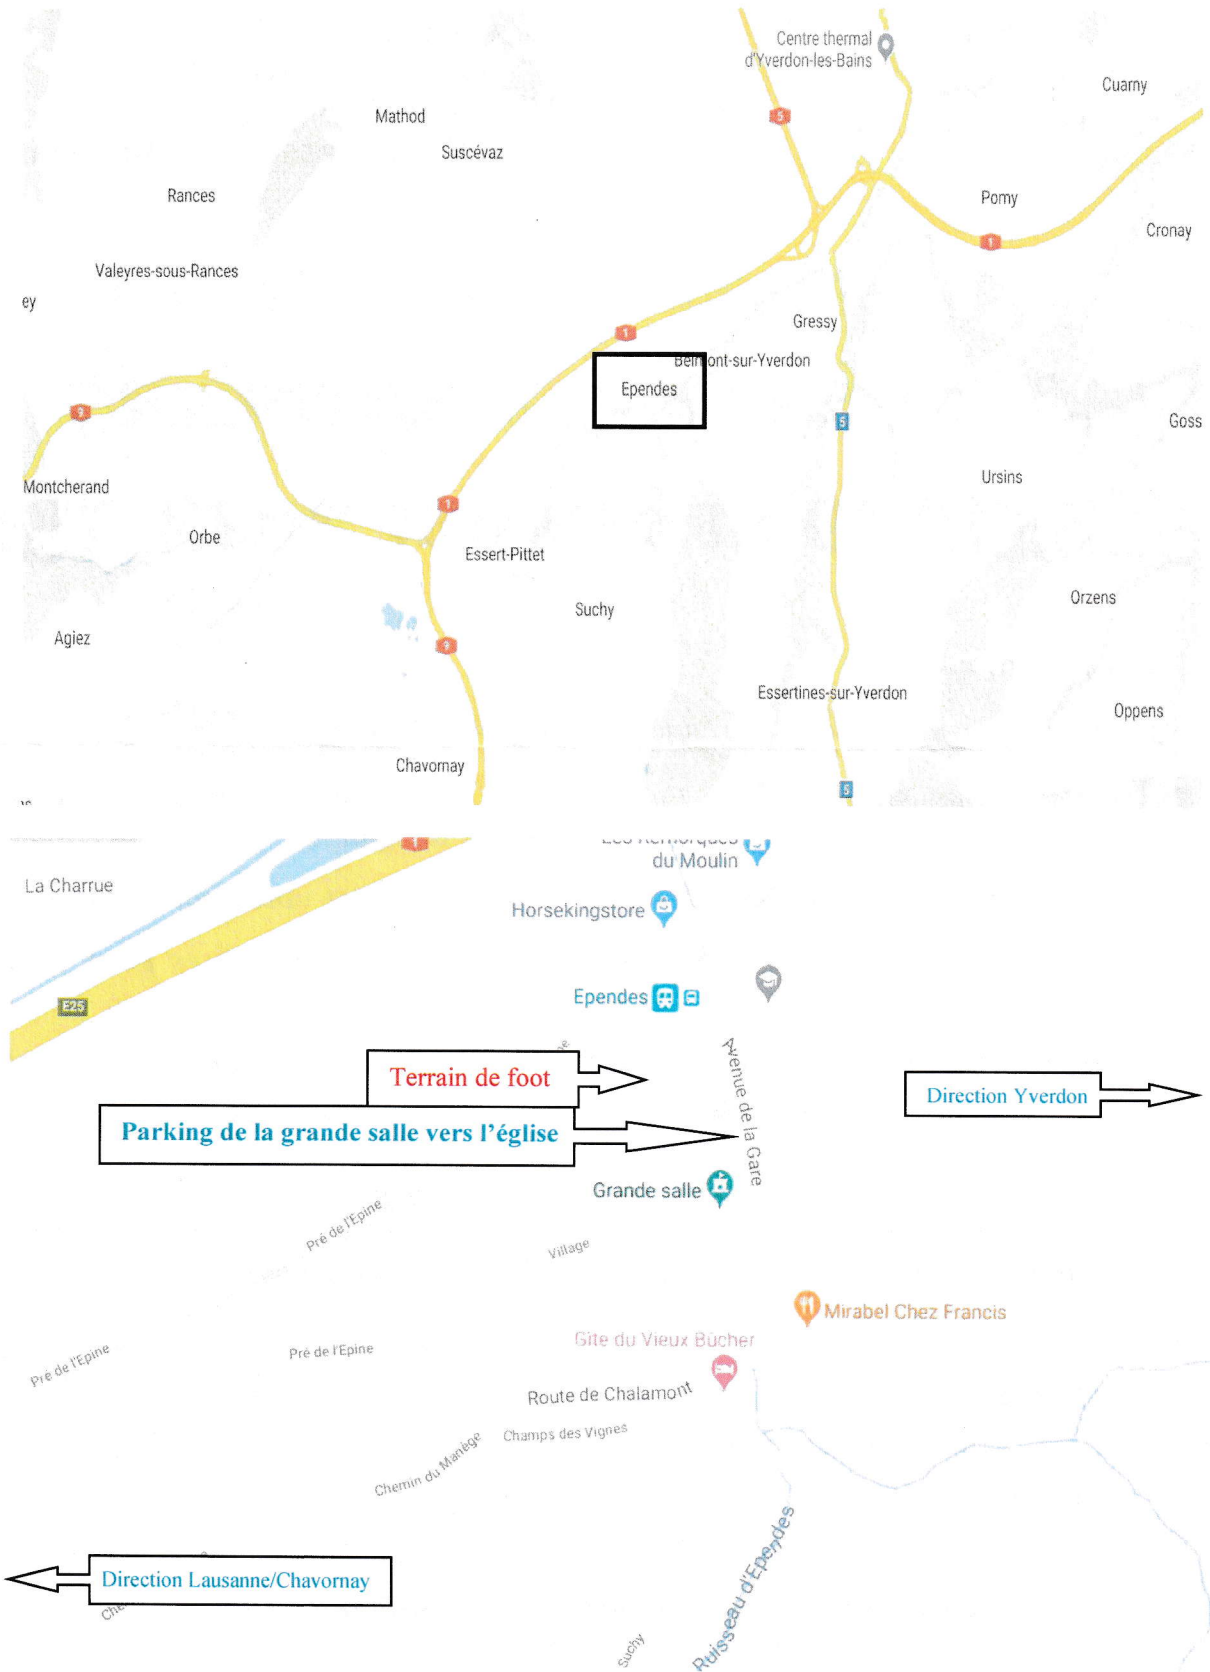

4CV CLUB SUISSE ROMANDE

COORDONNEES GPS : 46° 44'3"N 6° 36'28"E